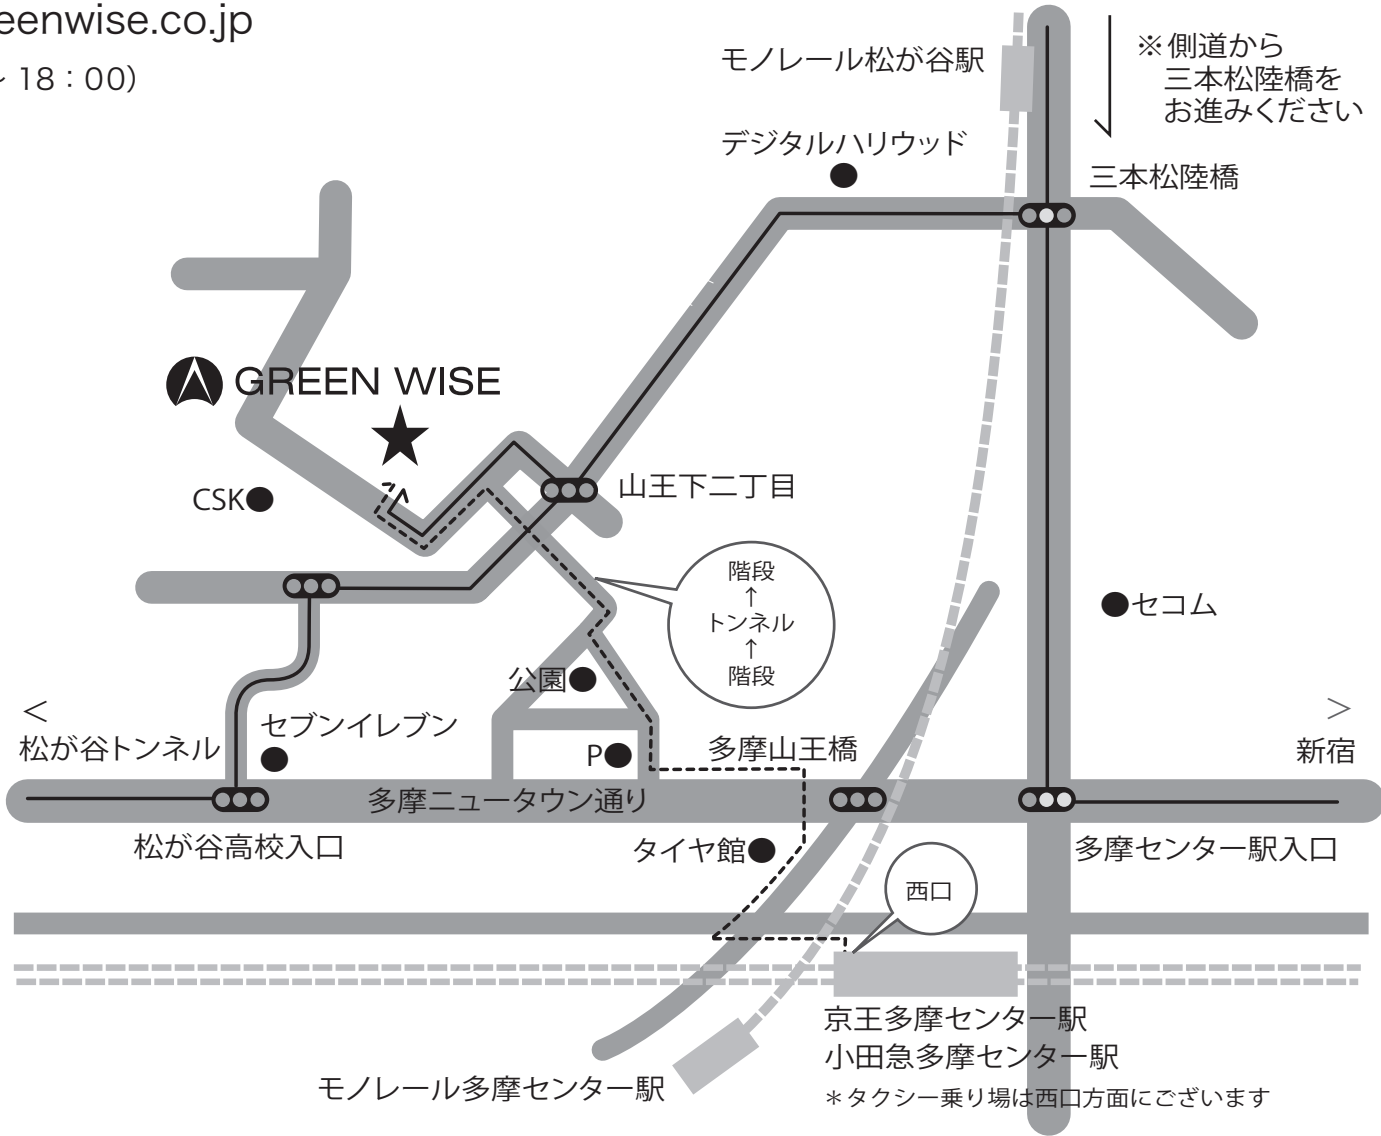

株式会社グリーン・ワイズ

東京都多摩市山王下2-2-2

TEL : 042-338-0002

<http://www.greenwise.co.jp>

(営業時間 : 9 : 00 ~ 18 : 00)

— お車ルート

- - - 徒歩ルート(途中で階段・トンネルがあります)

※側道から
三本松陸橋を
お進みください

モノレール松が谷駅

デジタルハリウッド

三本松陸橋

GREEN WISE

CSK

山王下二丁目

階段
↑
トンネル
↑
階段

セコム

松が谷トンネル

セブンイレブン

公園

P

多摩山王橋

新宿

多摩ニュータウン通り

松が谷高校入口

タイヤ館

多摩センター駅入口

西口

モノレール多摩センター駅

京王多摩センター駅
小田急多摩センター駅

*タクシー乗り場は西口方面にございます