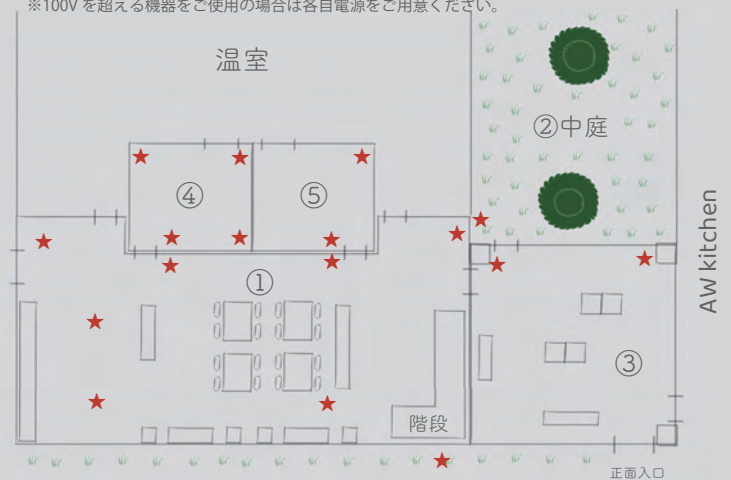

※面積…2F+3F 約 415 m²

2F

3F

■1F オフィススペース

1Fのオフィススペースは天井の高い抜け感のある広々とした空間にデスクや椅子、キャビネットなどのオフィス家具を設置しております。中庭に面した明るい無垢床のエントランスロビー、温室に隣接したグリーンが見えるミーティングルーム、メイクルームとしてご利用いただける控え室もこちらのフロアにございます。

①オフィススペース

②中庭のカツラの木

③エントランスロビー ※約 40 m²

★ = 電源 (100V 家庭用電源)

※100V を超える機器をご使用の場合は各自電源をご用意ください。

④ミーティングルーム

⑤控え室

■ 温室

太陽光が差し込む明るい温室には、多数の観葉植物、南国の貴重な植物などが並んでおります。広々としたステージは多摩産のヒノキを使用しています。（※温室内の観葉植物はすべて商品となるため、事情により写真やロケハン時と種類や設置の位置が異なっている場合がございます。その場合は現状を優先とさせていただきますので、あらかじめご了承ください。）

※ステージのサイズ：約9m×6m

■ グリーン・ワイズ敷地 MAP

社屋外観

駐車場 A

駐車場 B

■ PRICE ※2023年4月1日料金改定

【平日 / 9:00~18:00】

スチール 25,000 円 / 時間
ムービー 32,000 円 / 時間